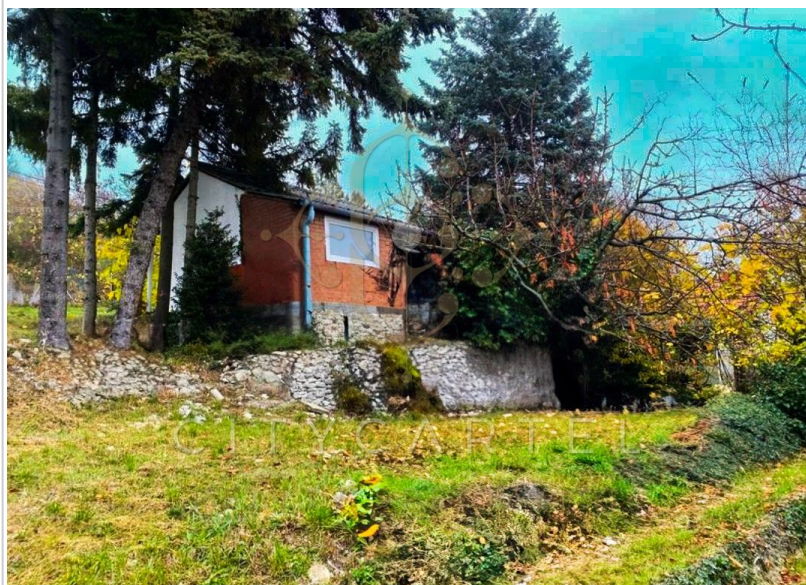

Eladó Építési telek, 760 m², Szentendre

43 000 000 Ft (~106 207 €)

Adatlap sorszáma:	#10825162
Építés éve:	0
Kilátás:	Panorámás
Villany:	Vezeték a telek előtt
Víz:	Van

Az Ön kapcsolattartója:

Bacsá Brigitta
Ingatlanszakértő - Realty Specialist
+36 30 815-2512
b.brigitta@citycartel.hu

CITYCARTEL
INTERNATIONAL LUXURY REAL ESTATE AGENCY

bemutatja:

ELADÓ TELEK SZENTENDRE PISMÁNY RÉSZÉN – KIVÉTELES LEHETŐSÉG!

Szentendre egyik legkeresettebb, csendes és zöldövezeti részén, a közkedvelt Pismányban, eladó egy 760 nm-es telek, amely fantasztikus panorámával és nyugodt

környezettel várja új tulajdonosát. A telek egy kis forgalmú mellékutcában helyezkedik el, ideális választás azok számára, akik a város közelségét és a természet közvetlen közelségét keresik.

A telken jelenleg egy bontandó ház található, amely lehetőséget ad arra, hogy saját

elképzelései szerint alakítsa ki új otthonát. A víz és a villany a telken megtalálható, így az alapinfrastruktúra már adott.

ÉPÍTÉSI PARAMÉTEREK:

Terepszint alatti beépítés mértéke: 15%